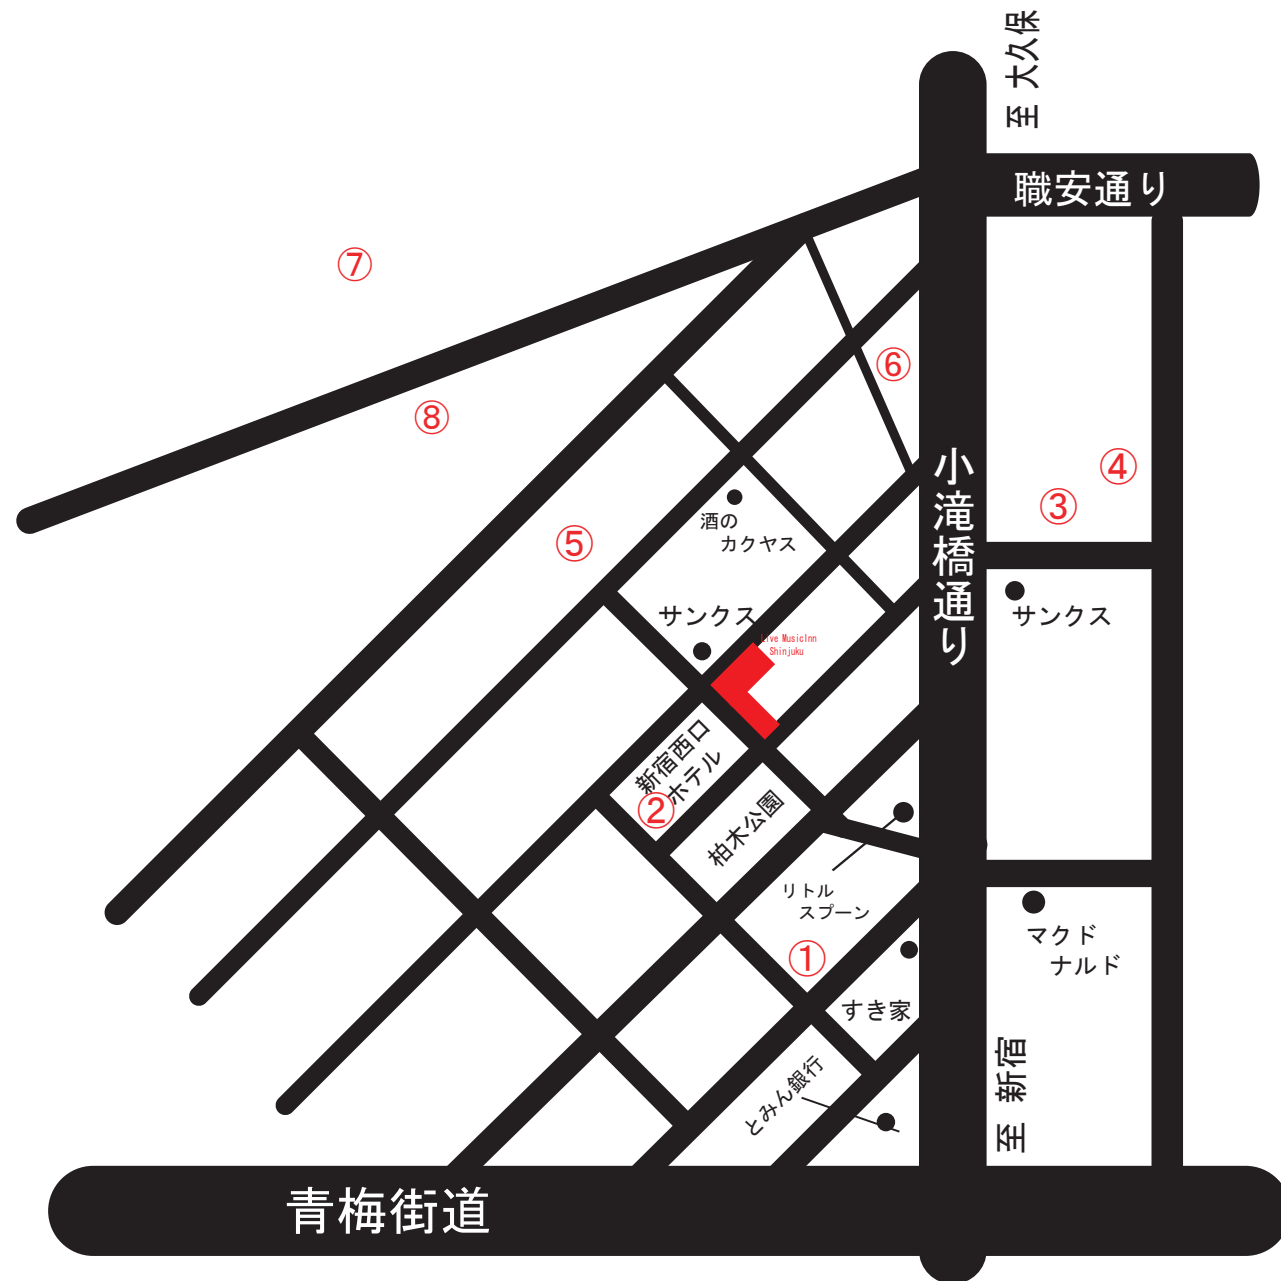

# 近隣パーキングリスト

1. コインパーク西新宿7丁目  
 駐車台数：8台  
 営業時間：8:00～24:00 ¥300/30分  
                   24:00～8:00 ¥100/30分
2. 新宿西口ホテルパーキング  
 営業時間：7:00～22:00 ¥200/30分 (最初の1時間は¥400)
3. 升本立体駐車場  
 営業時間：8:00～20:00 ¥300/30分
4. 三光パーク  
 営業時間：8:00～19:00 ¥300/30分
5. シティーパーク西新宿第6(ビル地下)  
 駐車台数：6台 車高1.5mまで  
 営業時間：8:00～24:00 ¥100/15分  
                   24:00～8:00 ¥100/60分 (深夜最大¥500)
6. フォーレストパーキング  
 営業時間：8:00～24:00 ¥300/30分  
                   24:00～8:00 ¥100/60分

上限ありの駐車場

7. NPC 新宿税務署  
 営業時間：8:00～24:00 ¥100/20分  
                   24:00～8:00 ¥100/60分  
                   12時間最大 ¥1800
8. コインパーク  
 営業時間：8:00～24:00 ¥100/20分  
                   24:00～8:00 ¥100/60分  
                   12時間最大 ¥2000